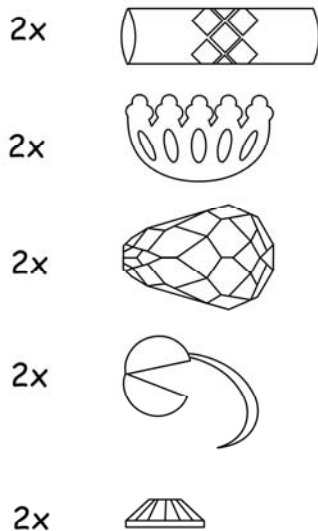

In dit pakketje:

- 2 filigraan buisje*
- 2 Dome kapjes 8mm*
- 2 Kristallen druppelkralen*
- 2 kalotjes*
- 2 Swarovski plaksteentjes*

Verder nog handig:

Sieradenlijm, tangetjes.

Cruet Set

Vragen? Mail naar sun@nalladris.nl