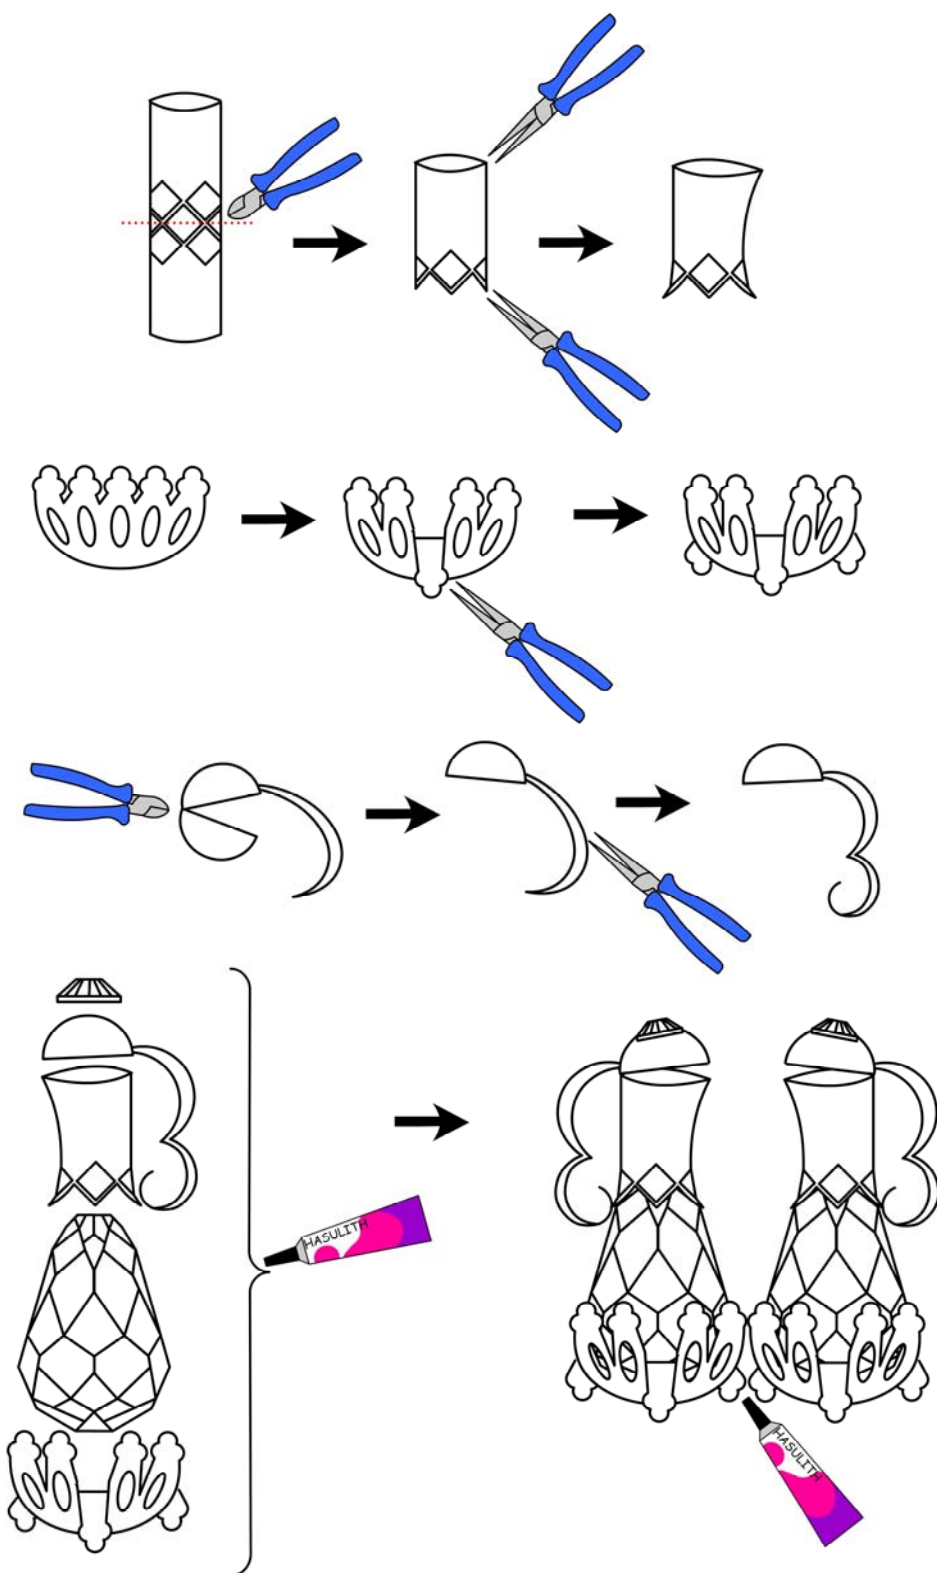

In dit pakketje:

- 2 filigraan buisje*
- 2 Dome kapjes 8mm*
- 2 Kristallen druppelkralen*
- 2 kalotjes*
- 2 Swarovski plaksteentjes*

Verder nog handig:

Sieradenlijm, tangetjes.

Cruet Set

Vragen? Mail naar sun@nalladris.nl