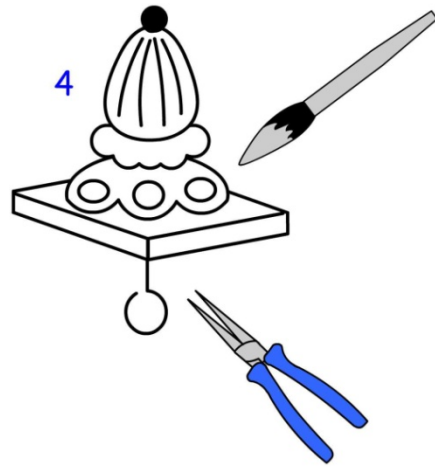

Jantine

- 1x  NaI-LED
 - 2x  
 - 1x 
 - 2x 
 - 1x 
 - 1x 
 - 1x 
 - 1x 
 - 1x 
 - 1x 
 - 1x 
- 
- 
- 

Vragen? Mail naar sun@nalladris.nl

Geniet van mijn workshops, zoveel als je kan.
En maak er met je vriendinnen een leuke middag van!