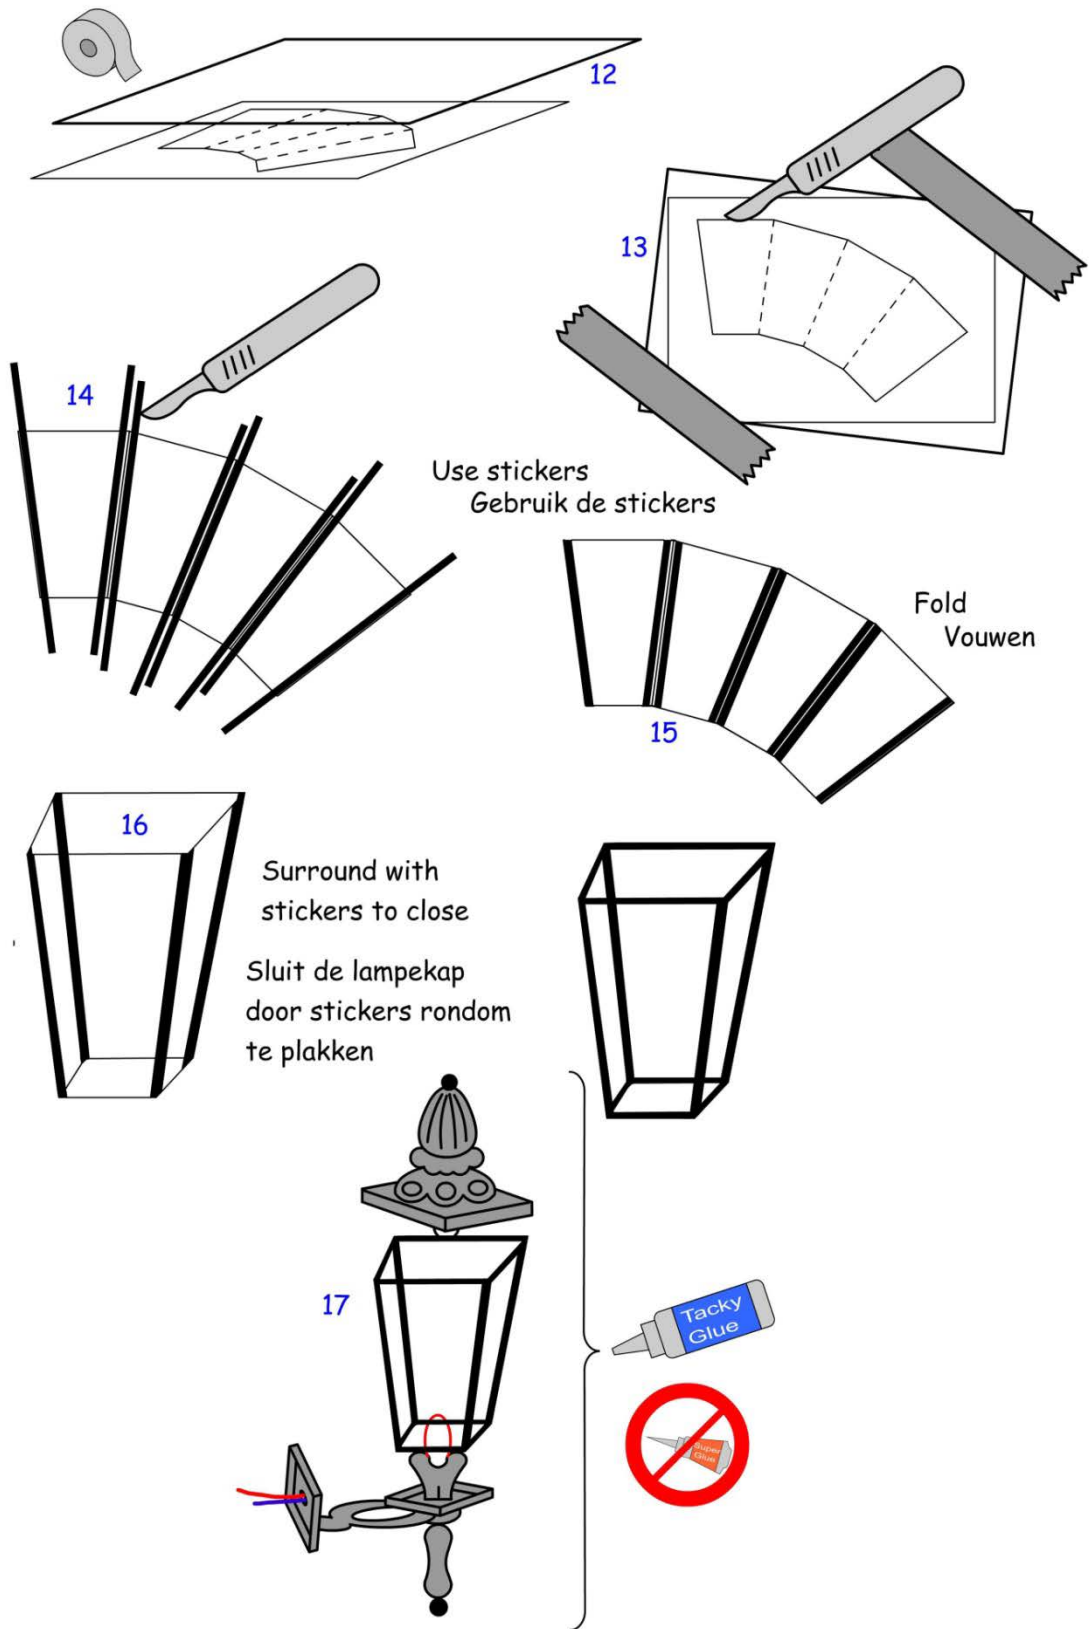

Jantine

- 1x  NaI-LED
 - 2x  
 - 1x 
 - 2x 
 - 1x 
 - 1x 
 - 1x 
 - 1x 
 - 1x 
 - 1x 
 - 1x 
- 
- 
- 

Vragen? Mail naar sun@nalladris.nl

Geniet van mijn workshops, zoveel als je kan.
En maak er met je vriendinnen een leuke middag van!