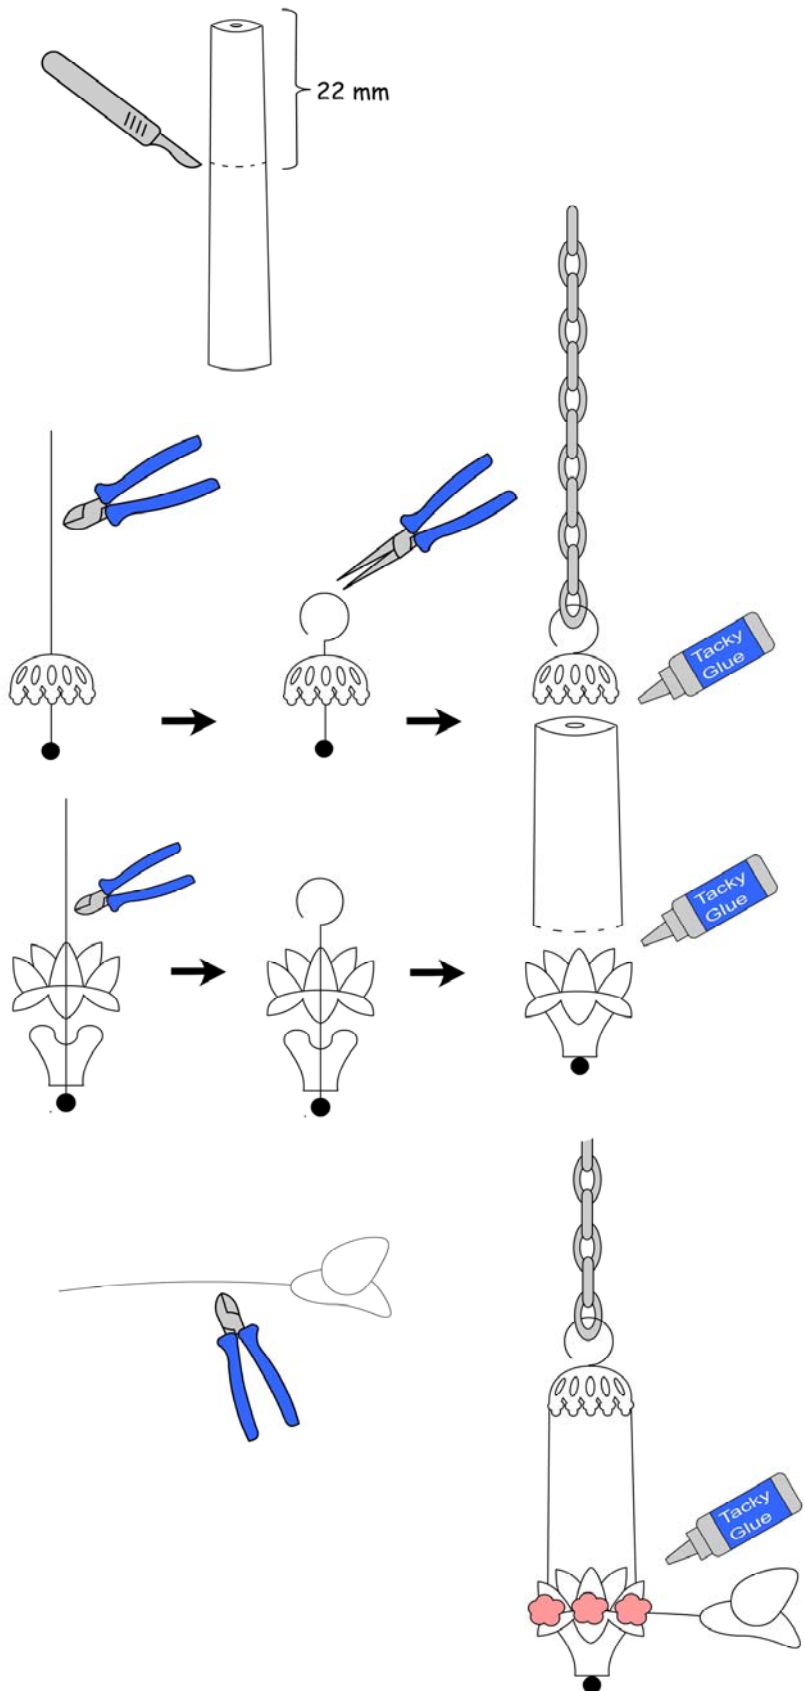

Mochten er nog vragen zijn, dan even mailen naar sun@nalladris.nl

Geniet van mijn workshops, zoveel als je kan
En maak er met je vriendinnen een leuke middag van!

Maar als je met mijn ideetjes centjes van anderen wilt innen,
Meb ik liever dat je zelf wat gaat verzinnen!

Copyright Nalladris 2011