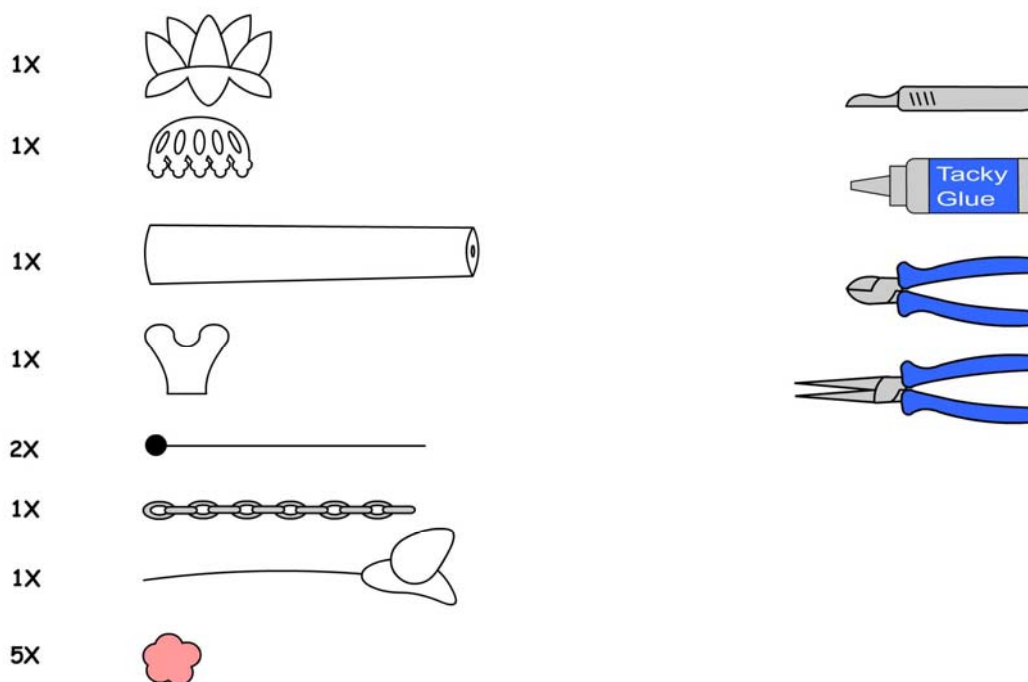

In dit pakketje:

- 1-LZ148 *Drie laagse lotus*
- 1-LZ015 *Dome 8mm*
- 1 *Plastic buisje*
- 1-LZ018 *Mandje mini*
- 2 *Nietstift met balletje*
- 1 *Stukje ketting*
- 1 *Kolibri*
- 5 *Bloemetjes*

*Verder nog handig:
Tangetjes - Tacky glue*

Honingsnoeper